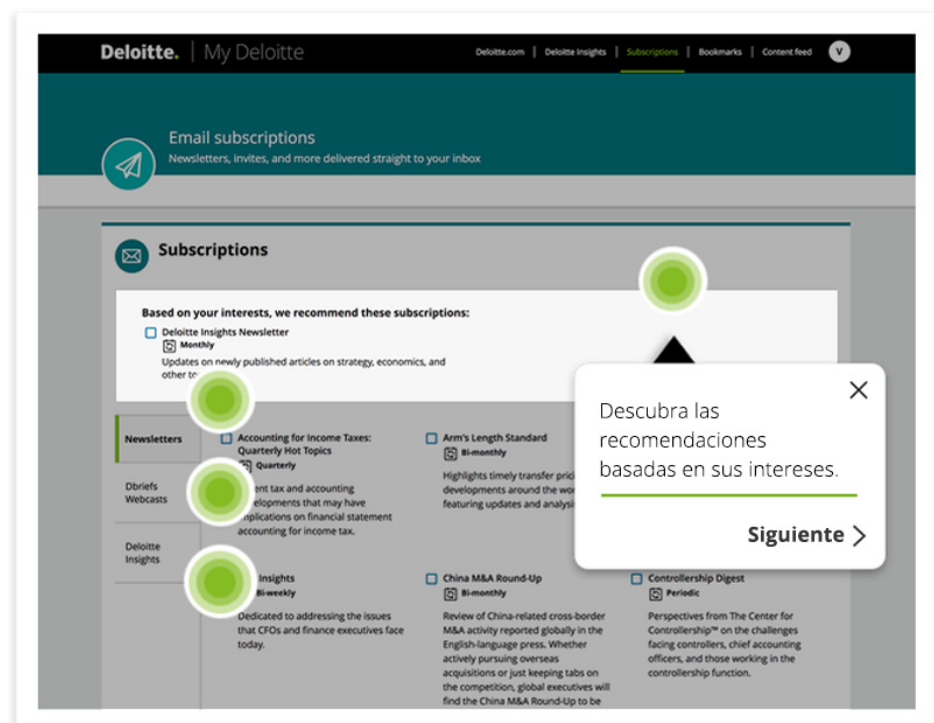

Deloitte simplemente se volvió personal

Seleccione los temas que se alineen con sus intereses para crear un listado de contenido personalizado.

Deloitte está listo cuando usted lo está.

Con un solo clic, sus temas y artículos favoritos se marcan para leerlos o compartirlos más tarde.

Nuestra entrega

Seleccione los boletines, webcasts y artículos de Deloitte Insights los cuales recibirá directamente en su bandeja de correo electrónico.

Log in | Join

Join My Deloitte by linking your email or social media profile