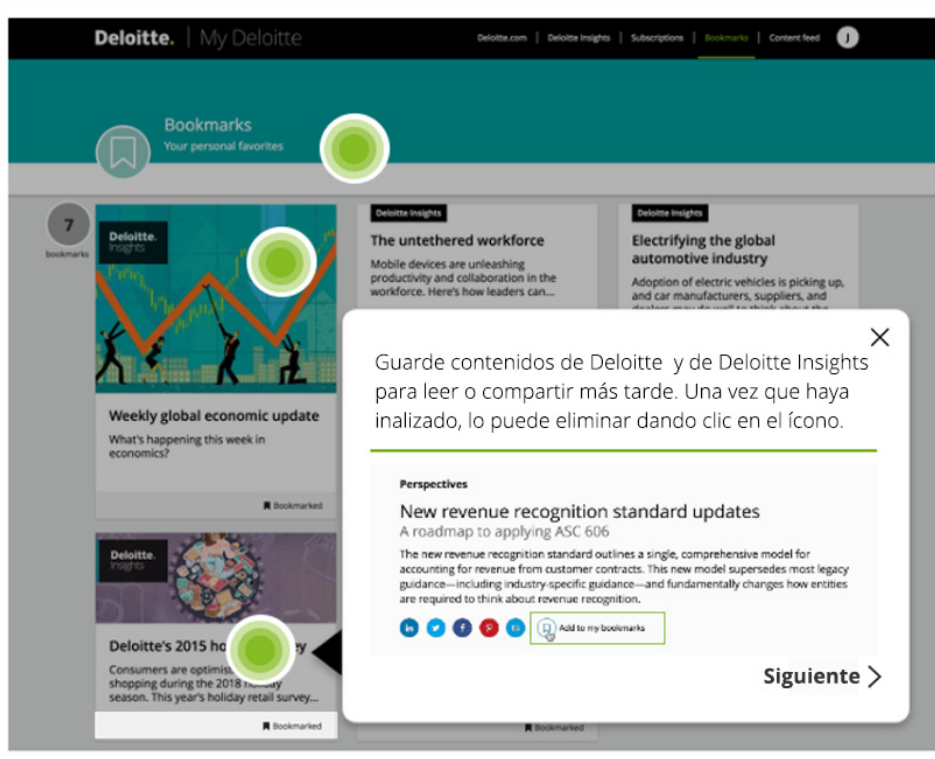

Deloitte simplemente se volvió personal

Seleccione los temas que se alineen con sus intereses para crear un listado de contenido personalizado.

Deloitte está listo cuando usted lo está.

Con un solo clic, sus temas y artículos favoritos se marcan para leerlos o compartirlos más tarde.

Nuestra entrega

Seleccione los boletines, webcasts y artículos de Deloitte Insights los cuales recibirá directamente en su bandeja de correo electrónico.

Log in | Join

Join My Deloitte by linking your email or social media profile